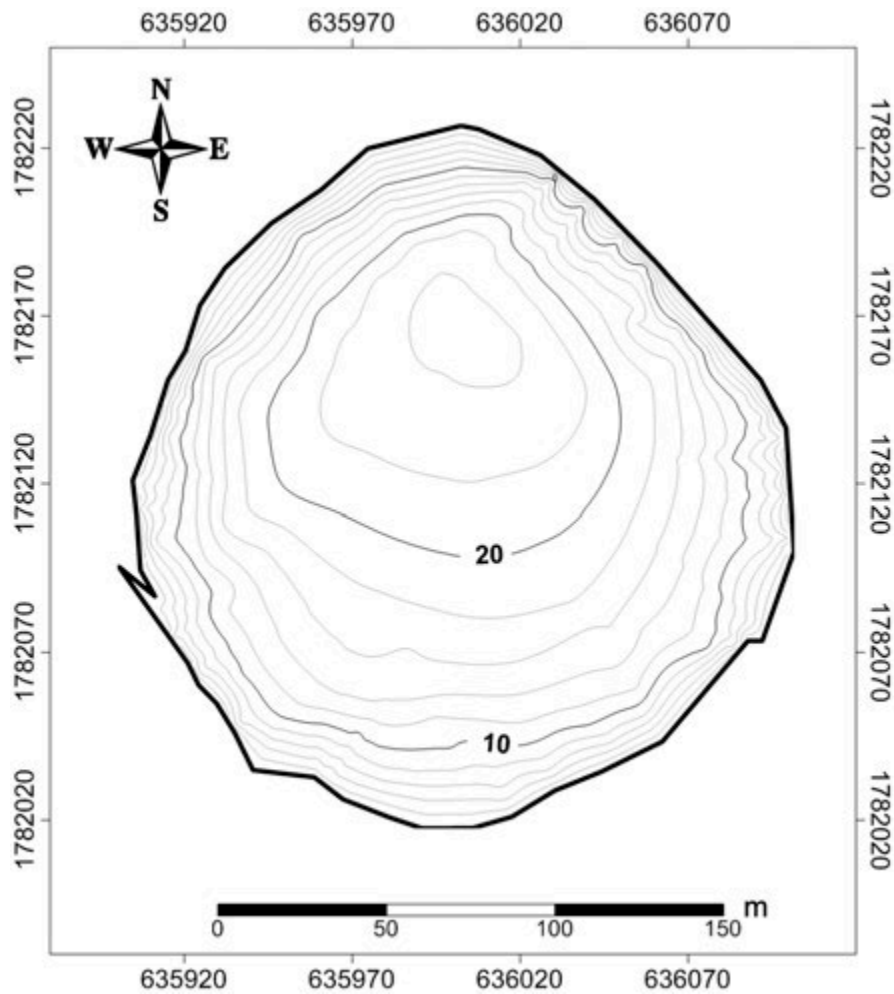

Bathymetry and morphometry of the Montebello lakes

Bathymetric and morphometric surveys of the Montebello Lakes, Chiapas

**Javier ALCOCER,^{1*} Luis A. OSEGUERA,¹ Guillermo SÁNCHEZ,²
Circe G. GONZÁLEZ,² Joaquín R. MARTÍNEZ,² Rigel GONZÁLEZ³**

³Licenciatura en Biología, Facultad de Ciencias, Universidad Nacional Autónoma de México

*Corresponding author: jalcocer@unam.mx

Supplementary Fig. 1. Bathymetric chart of Lake Agua Tinta, Montebello, Chiapas (UTM).