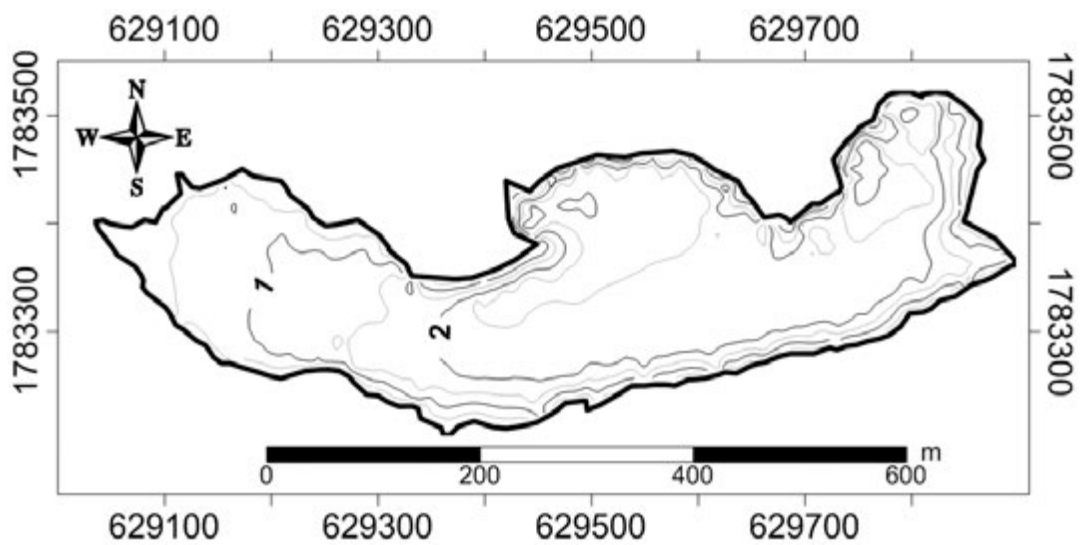

¹Proyecto de Limnología Tropical, Universidad Nacional Autónoma de México FES Iztacala, Av. de los Barrios N°. 1, Los Reyes Iztacala, Tlalnepantla 54090, Mexico

²Programa de Posgrado en Ciencias del Mar y Limnología, Universidad Nacional Autónoma de México

³Licenciatura en Biología, Facultad de Ciencias, Universidad Nacional Autónoma de México

*Corresponding author: jalcocer@unam.mx

Supplementary Fig. 1. Bathymetric chart of Lake Agua Tinta, Montebello, Chiapas (UTM).