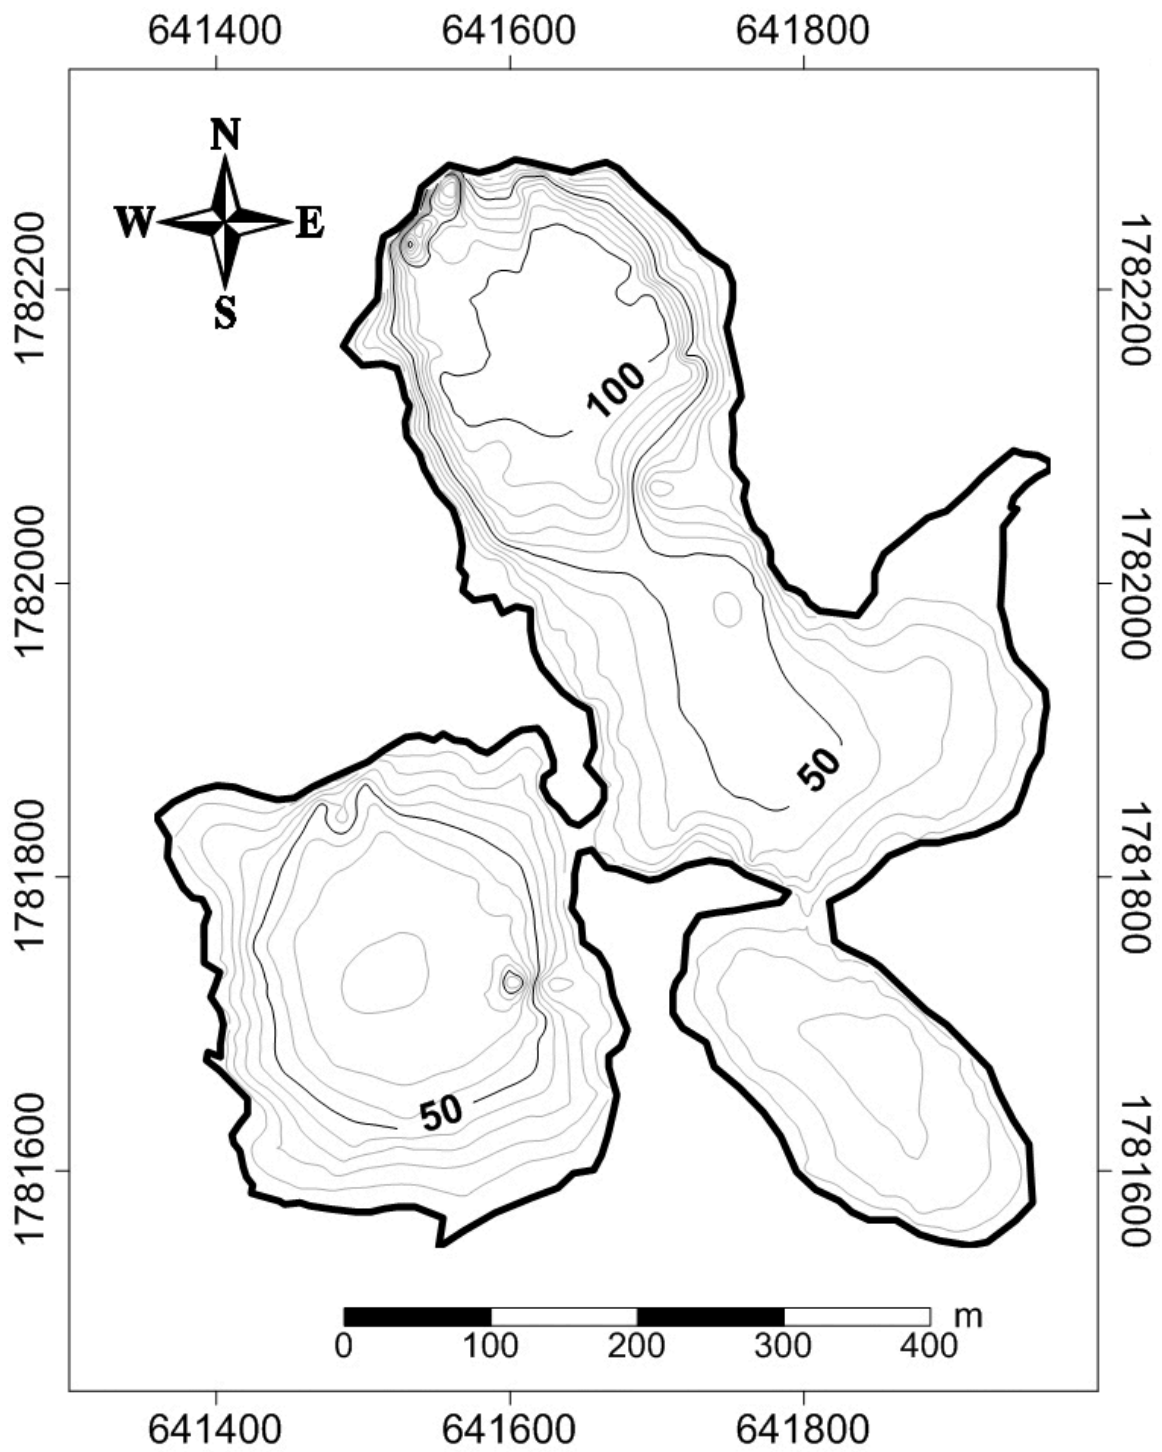

³Licenciatura en Biología, Facultad de Ciencias, Universidad Nacional Autónoma de México

*Corresponding author: jalcocer@unam.mx

Supplementary Fig. 1. Bathymetric chart of Lake Agua Tinta, Montebello, Chiapas (UTM).

Supplementary Fig. 2. Bathymetric chart of Lake Balantetic, Montebello, Chiapas (UTM).

Supplementary Fig. 3. Bathymetric chart of Lake Bosque Azul, Montebello, Chiapas (UTM).

Supplementary Fig. 4. Bathymetric chart of Lake Chajchaj, Montebello, Chiapas (UTM).