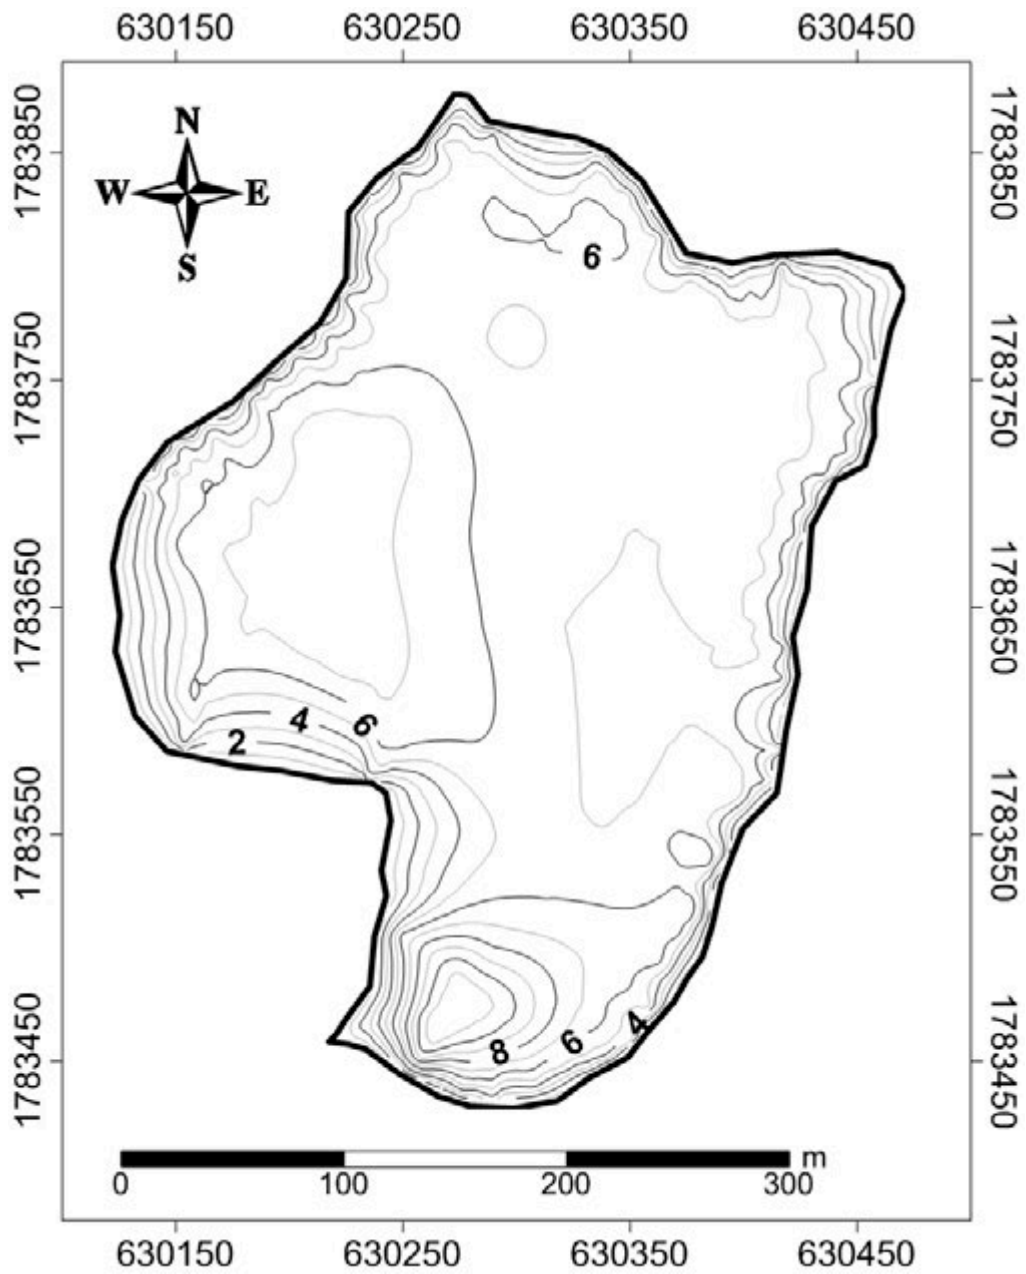

Supplementary Fig. 3. Bathymetric chart of Lake Bosque Azul, Montebello, Chiapas (UTM).